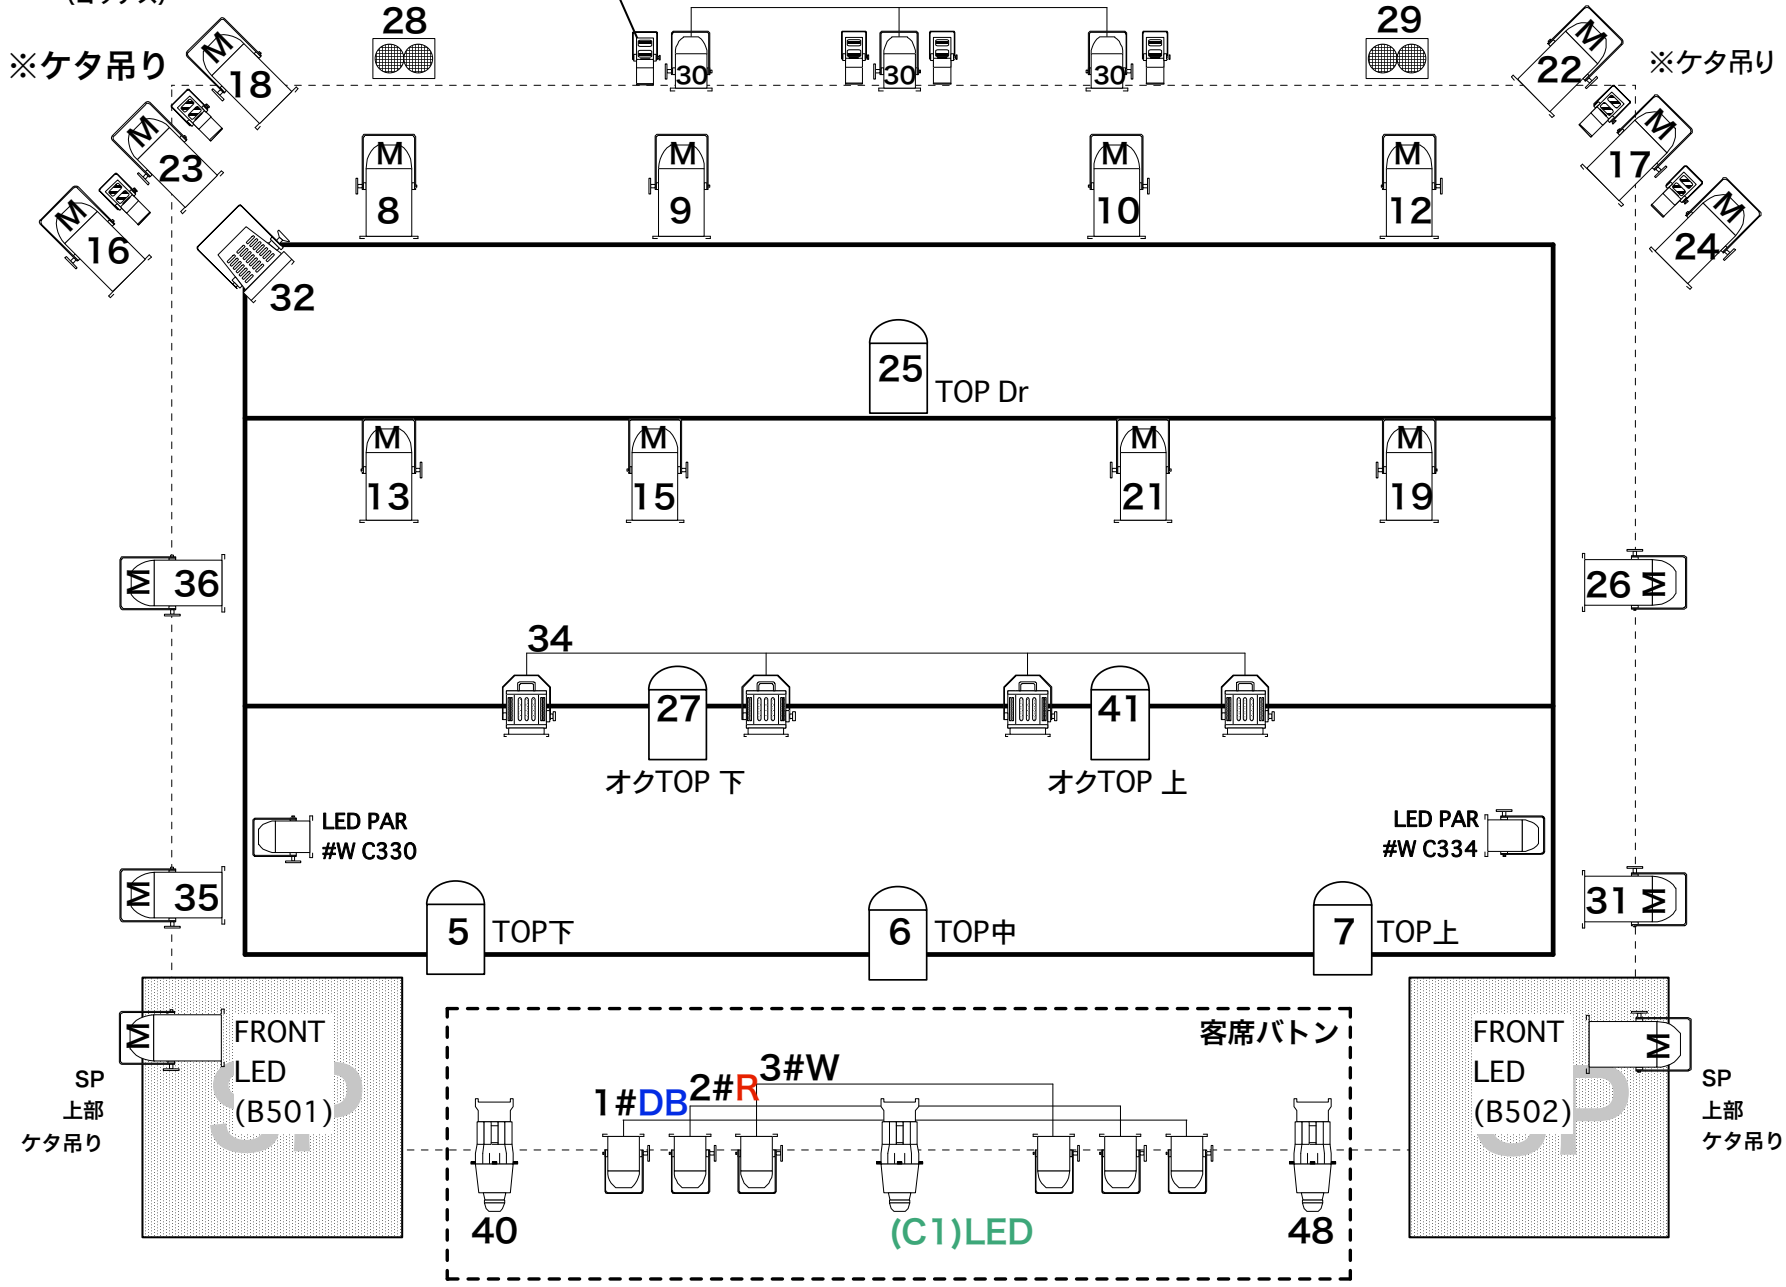

調光卓:AVOLITES Quartz+mobile wing ver.11.4

44⇒GOBO ALL  
(ゴッデス)

※ケタ吊り

※ケタ吊り

SP  
上部  
ケタ吊り

SP  
上部  
ケタ吊り

※空き回路 4,11,33,37,38,45,46